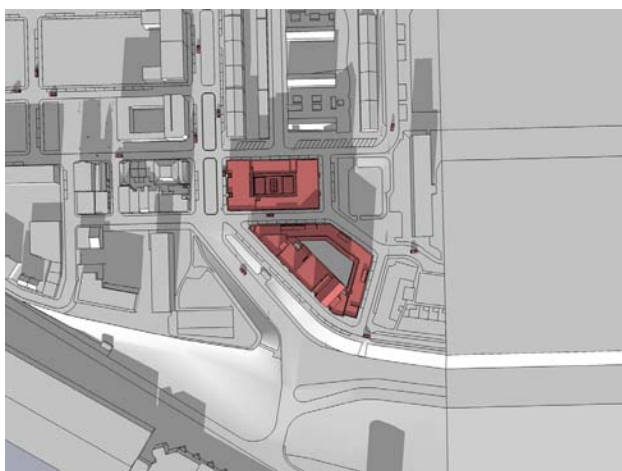

Oud-IJmuiden Blok 13 &14

Bezonningsituatie:
Bouwwerk nieuw

21 dec 09.00uur

21 dec 11.00uur

21 dec 13.00uur

21 dec 15.00uur

21 dec 17.00uur

21 dec 19.00uur