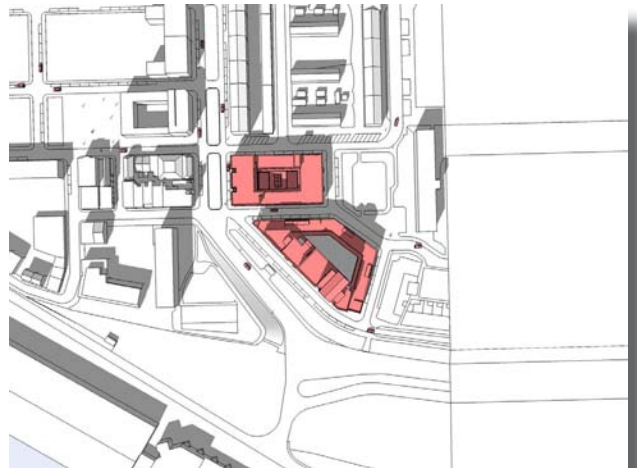

Oud-IJmuiden Blok 13 &14

Bezonningssituatie:
Bouwwerk nieuw

21 sept 09.00uur

21 sept 11.00uur

21 sept 13.00uur

21 sept 15.00uur

21 sept 17.00uur

21 sept 19.00uur