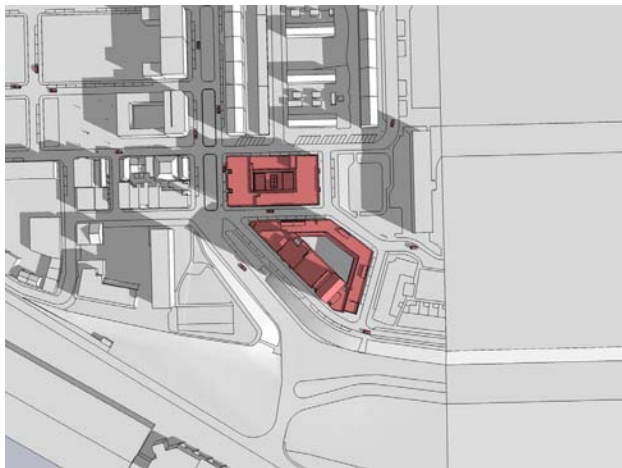

Oud-IJmuiden Blok 13 &14

Bezonningsituatie:
Bouwwerk nieuw

21 maart 09.00uur