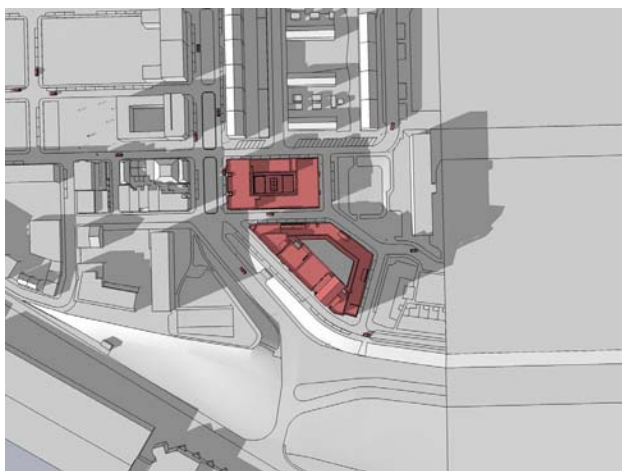

21 maart 17.00uur