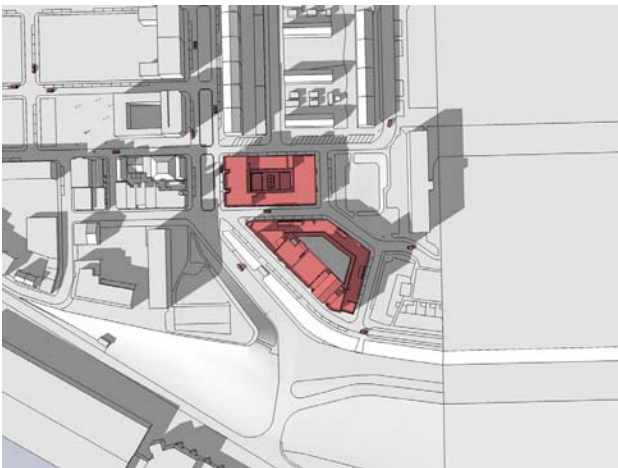

Oud-IJmuiden Blok 13 &14

Bezonningssituatie:
Bouwwerk nieuw

21 sept 09.00uur

21 sept 11.00uur

21 sept 13.00uur

21 sept 15.00uur

21 sept 17.00uur

21 sept 19.00uur