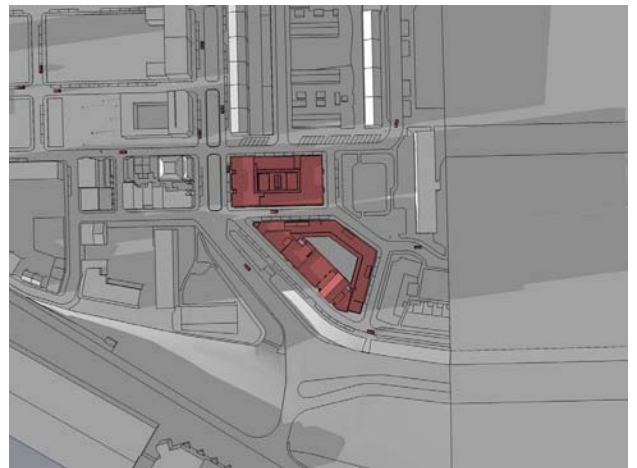

Oud-IJmuiden Blok 13 &14

Bezonningssituatie:
Bouwwerk nieuw

21 sept 09.00uur

21 sept 11.00uur

21 sept 13.00uur

21 sept 15.00uur

21 sept 17.00uur

21 sept 19.00uur