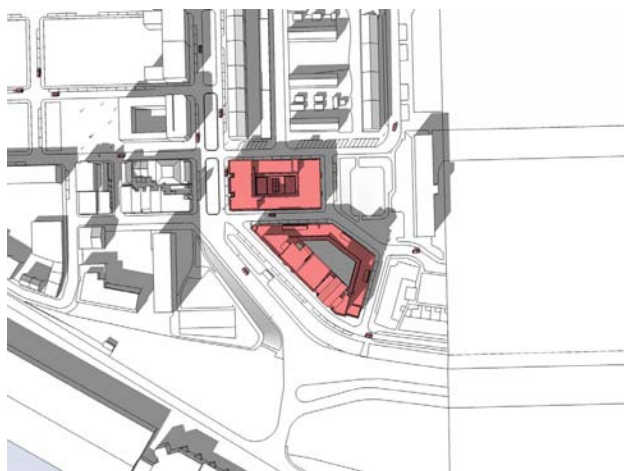

21 maart 15.00uur